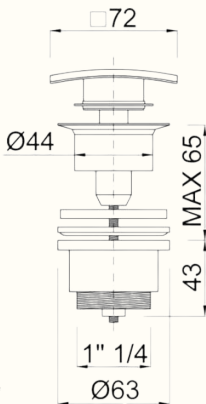

FICHE PRODUIT

**BONDE LAVABO CLIC-CLAC CARRÉ
UNIVERSELLE EN LAITON FINITION CHROMÉ**

En vie de salle de bain