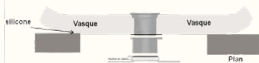

FICHE PRODUIT

**BONDE LAVABO CLIC-CLAC CARRÉ
UNIVERSELLE EN LAITON FINITION CHROMÉ**

En vie de salle de bain