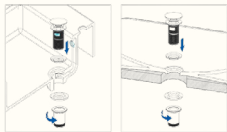

FICHE PRODUIT

BONDE CLIC-CLAC ROND EN LAITON BOUCHON CHROMÉ

En vie de salle de bain