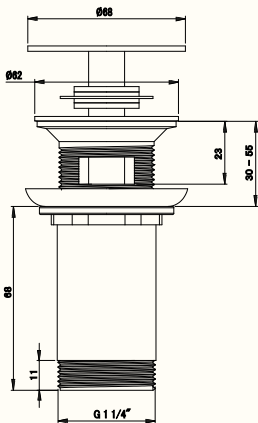

FICHE PRODUIT

BONDE CLIC-CLAC ROND EN LAITON BOUCHON CHROMÉ

En vie de salle de bain