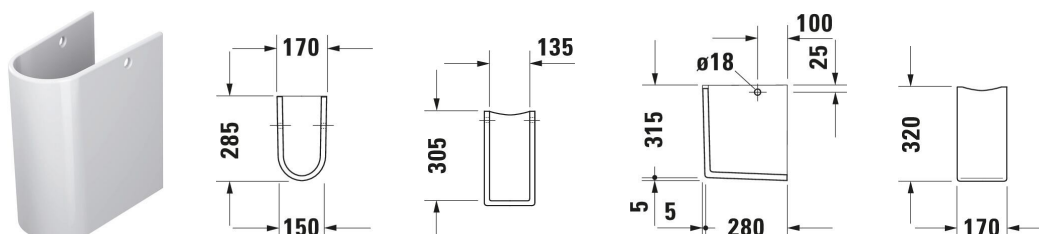

Starck 3 Cache-siphon # 0865150000

| < 170 mm > |

Cache-siphon	Dimension	Poids	Référence
Type de montage: Suspendu			
Finitions			
00 Blanc brillant			
Variante			
Blanc brillant, Matériel de fixation incl.	170x315 mm	8,100 kg	0865150000
Infobox			
Fixations incluses			
Accessoires			
Fixations	84 x 30 mm	0.1 kg	005503
Produits assortis			
Lavabo Rectangulaire, Plage de robinetterie: Oui, Trop-plein: Oui, Dessous émaillé, Arrière émaillé: Non, 600 mm, Dimension intérieure: 525x265 mm, 600 x 450 mm	600 x 450 mm		030060
Lavabo Rectangulaire, Plage de robinetterie: Oui, Trop-plein: Oui, Dessous émaillé, Arrière émaillé: Non, 550 mm, Dimension intérieure: 470x250 mm, 550 x 430 mm	550 x 430 mm		030055
Lavabo Rectangulaire, Plage de robinetterie: Oui, Trop-plein: Oui, Dessous émaillé, Arrière émaillé: Non, 650 mm, Dimension intérieure: 575x300 mm, 650 x 485 mm	650 x 485 mm		030065
Lavabo Rectangulaire, Plage de robinetterie: Oui, Arrière émaillé: Non, 1050 mm, Dimension intérieure: 530x305 mm, 1050 x 485 mm	1050 x 485 mm		030410
Lavabo Rectangulaire, Plage de robinetterie: Oui, Arrière émaillé: Non, 700 mm, Dimension intérieure: 480x305 mm, 700 x 490 mm	700 x 490 mm		030470
Lavabo Rectangulaire, Plage de robinetterie: Oui, Arrière émaillé: Non, 850 mm, Dimension intérieure: 530x305 mm, 850 x 485 mm	850 x 485 mm		030480

Nos croquis indiquent toutes les dimensions nécessaires, en tenant compte des tolérances standard. Ces dimensions sont indicatives. Les dimensions exactes ne peuvent être prises que sur le produit fini.

Starck 3 Cache-siphon # 0865150000

|< 170 mm >|
